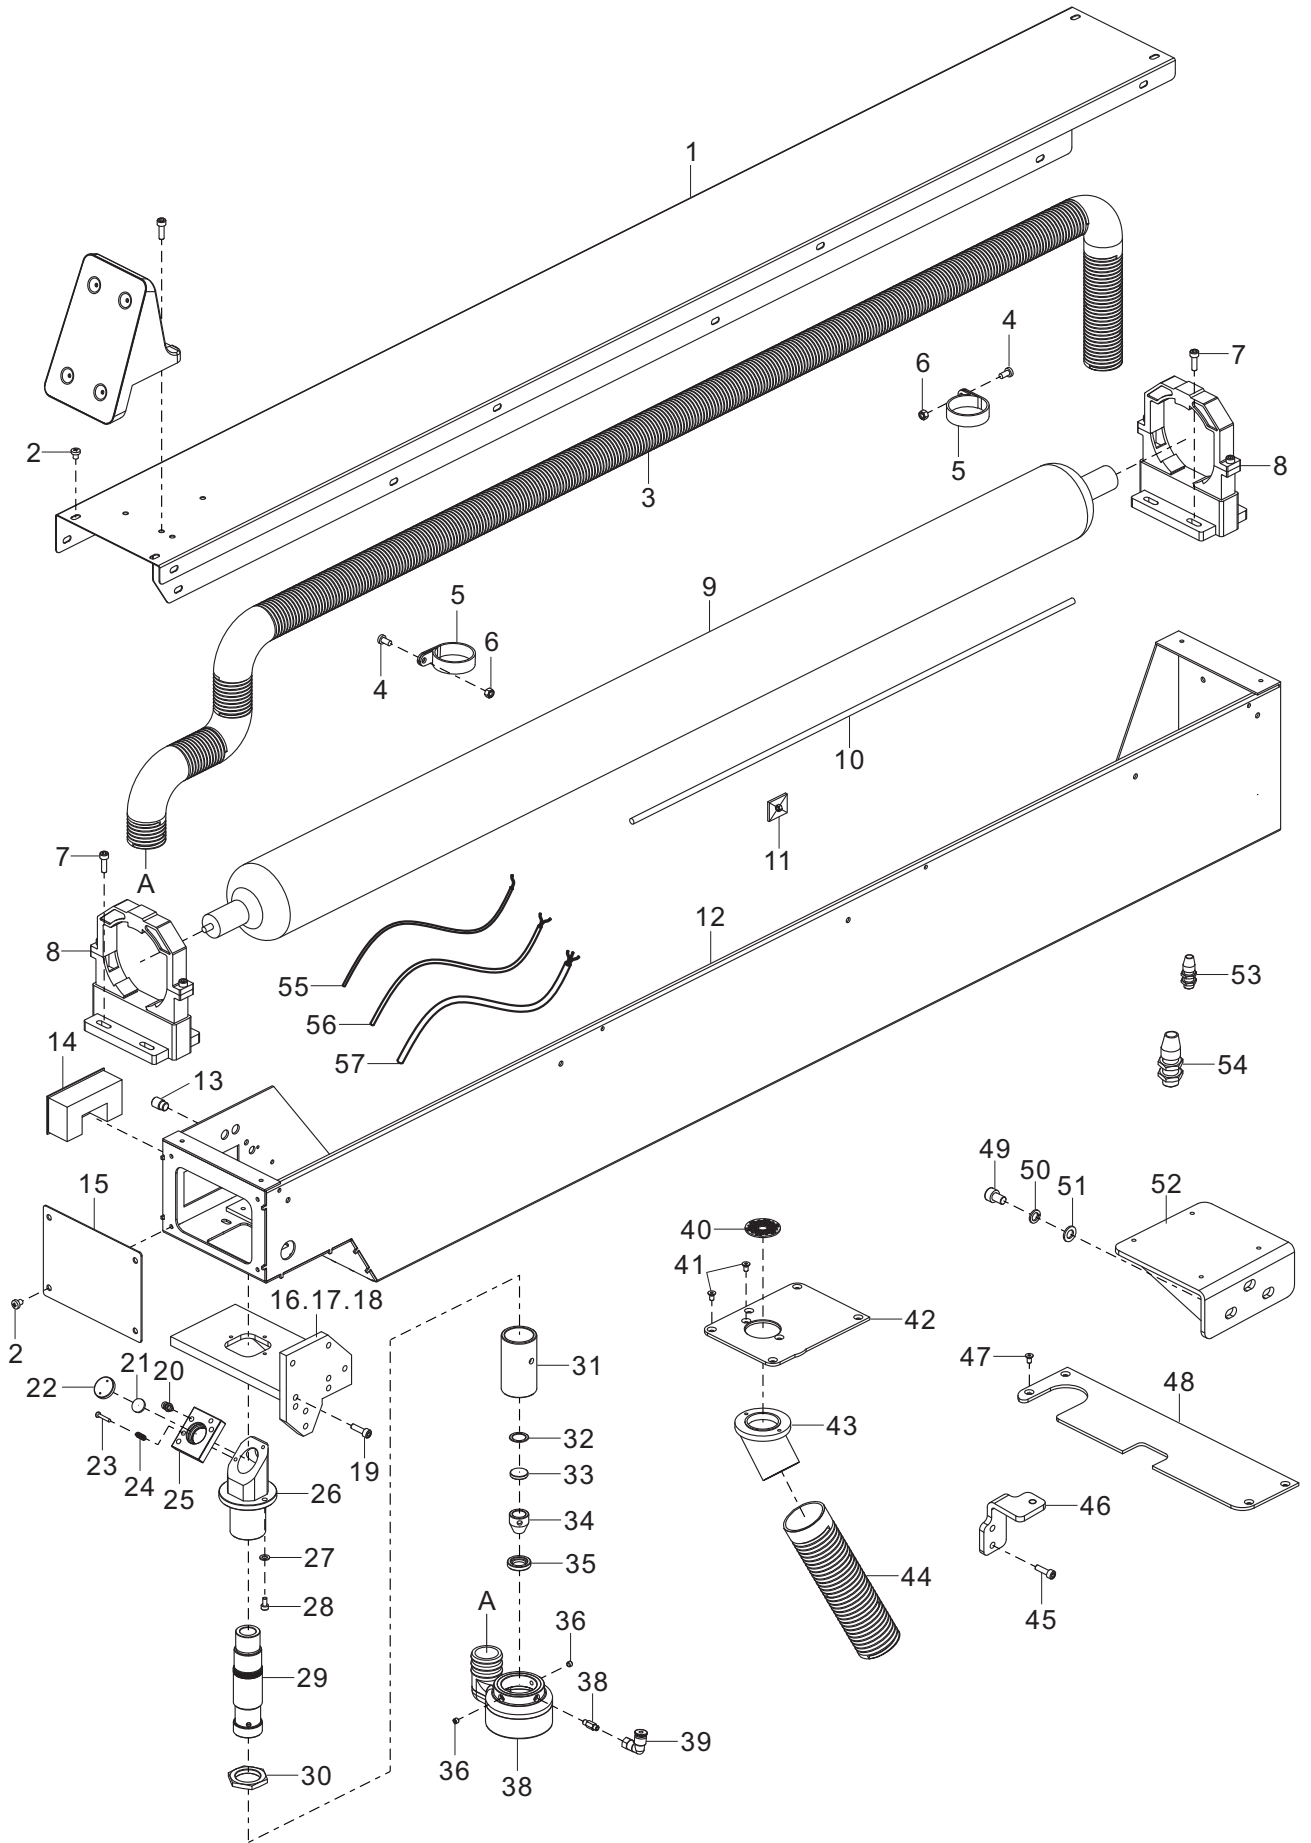

运模机上激光

TEMPLATE MACHINE WITH UPPER LASER

零件手册

PARTS BOOK

15. 上激光部件(1)

上激光部件(1)

WIPER MECHANISM COMPONENTS

序号 NO.	件号 Part No.	名称	DESCRIPTION	数量 Qty
1	10062443	激光管上盖		1
2	10012599	螺钉 M5 L=7.8	SCREW M5 L=7.8	18
3	10061357	波纹管 32		1
4	10003049	螺钉 M4 L=12	SCREW M4 L=12	2
5	10035669	卡箍圈 32-44		2
6	10009471	螺母 M4	SCREW M4	2
7	10003164	螺钉 M5 L=16	SCREW M5 L=16	8
8	10062450	激光管固定座B		2
9	10058816	激光管 80W		1
10	10058871	硅胶水管		3000
11	10059777	扎带吸盘		5
12	10062442	激光管罩壳		1
13	10060529	变位器_激光管		1
14	10062451	LED直流电流表		1
15	10062441	激光罩壳前盖		1
16	10062431	安装板A		1
17	10062432	安装板B		1
18	10062440	安装板C		1
19	10010953	螺钉 M5 L=10	SCREW M5 L=10	7
20	10059423	反光镜调节铜螺钉		3
21	10059421	反光镜		1
22	10059417	激光反光镜盖		1
23	10005041	螺钉 M4 L=10	SCREW M4 L=10	2
24	10059422	反光镜调节弹簧		2
25	10062433	反光镜安装板		1
26	10062429	压料导向安装座		1
27	10012318	垫圈 5	WASHER 5	3
28	10014395	螺钉 M4 L=14	SCREW M4 L=14	3
29	10062427	聚焦镜座		1
30	10062428	聚焦镜座锁紧螺母		1
31	10062424	压料导向套		1
32	10060555	聚光镜压紧垫圈		1
33	10062448	聚光镜50.8		1
34	10062426	聚焦镜盖		1
35	10062425	聚焦端盖		1
36	10012014	螺钉 M5 L=4	SCREW M5 L=4	2
37	10062421	吸气罩		1
38	10062422	进气接头		1
39	10062447	气缸接头	JOINT	1
40	10058749	下吸气蜂窝板		1
41	10040655	螺钉 M4 L=8	SCREW M4 L=4	7
42	10062419	激光切割盖板		1
43	10063087	下吸气管接头		1
44	10062606	波纹管 40		1
45	10007096	螺钉 M5 L=10	SCREW M5 L=10	4
46	10058739	台板固定板		1
47	10051846	螺钉 M4 L=8	SCREW M4 L=4	4
48	10062445	后台板贴_上激光		1
49	10048475	螺栓 M8 L=16	SCREW M8 L=16	2

上激光部件(1)

WIPER MECHANISM COMPONENTS

序号 NO.	件号 Part No.	名称	DESCRIPTION	数量 Qty
50	10002986	弹簧垫圈 8	SPRING WASHER 8	2
51	10003031	垫圈 8	WASHER 8	2
52	20023830	后支撑板_喷漆件		1
53	10059225	激光电源线固定接头M12		2
54	10058824	总进气管固定接头M22		2
55	10059881	激光管低压线1芯		2000
56	10059882	2芯线缆		3200
57	10060023	三芯电源线		4000