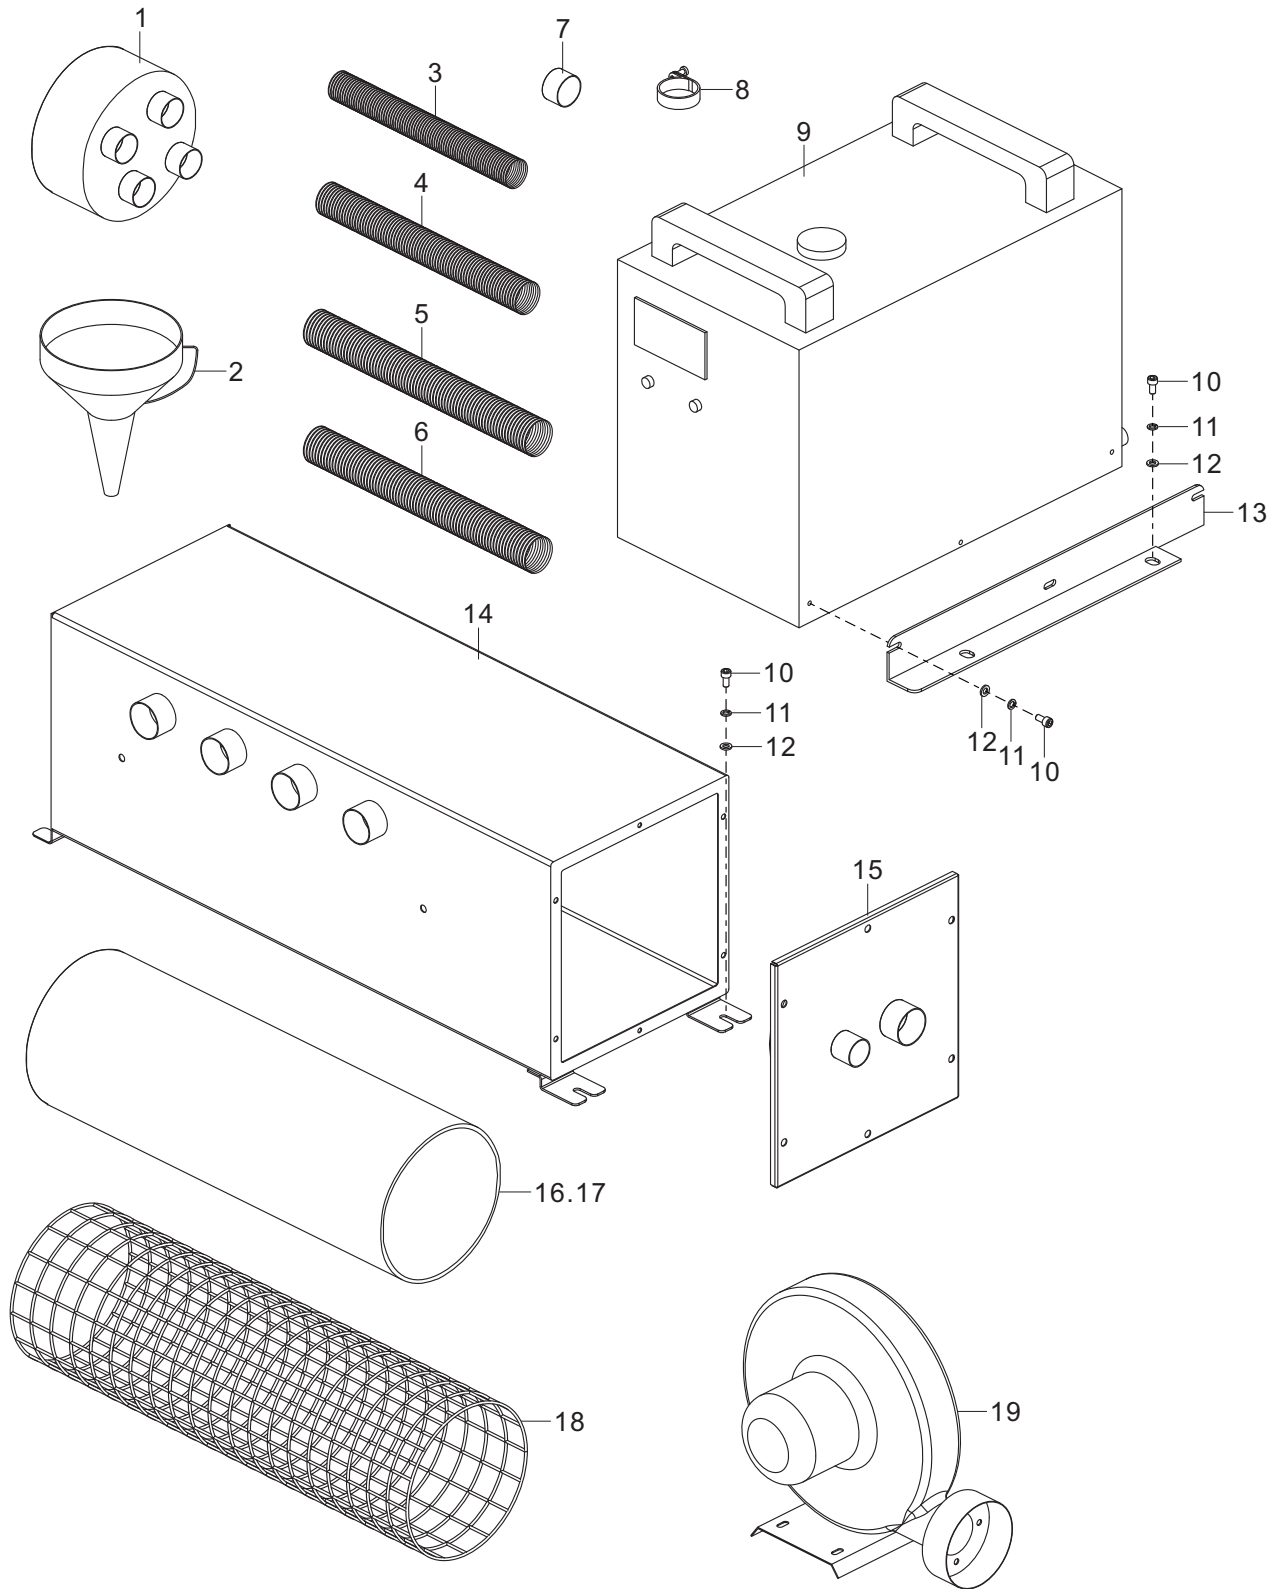

16. 上激光部件(2)

上激光部件(2)

WIPER MECHANISM COMPONENTS

序号 NO.	件号 Part No.	名称	DESCRIPTION	数量 Qty
1	10062416	鼓风机法兰接头		1
2	10059428	加水漏斗		1
3	10061357	32波纹管3米		1
4	10065597	PE普通-AD34.5(内径29)		300
5	10065589	40波纹管1.5米		1
6	10062606	40波纹管2.5米		2
7	10062758	鼓风机法兰橡胶套40		4
8	10035669	卡箍圈 32-44		2
9	10063247	水冷机2		1
10	10003164	螺栓 M5 L=16	SCREW M5 L=16	9
11	10005537	弹簧垫圈 5	SPRING WASHER 5	9
12	10000480	垫圈 5	WASHER 5	9
13	10059413	水箱安装角铁		1
14	10064273	过滤箱		1
15	10062415	过滤箱盖		1
16	10065595	过滤棉		1
17	10065596	过滤毡		1
18				
19	10061991	鼓风机组件_大风量 500W		1